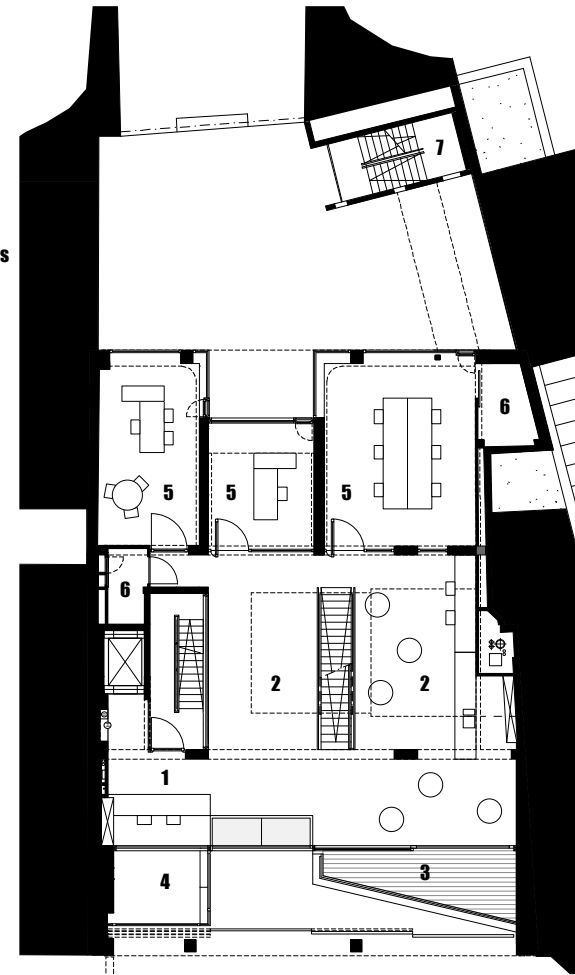

- 1 onthaal
- 2 ontmoetingsplaats / cafeteria
- 3 rookterras
- 4 vide
- 5 burelen voor diverse vzw's
- 6 berging
- 7 buitennoodtrap

- 1 doorgang met poort
- 2 inkomhal
- 3 berging
- 4 bibliotheek
- 5 overdekte berging vuilnis
- 6 overdekte fietsstalling
- 7 binnenkoer
- 8 buitennoodtrap

0

+1

01
WAW

MARCQSTRAAT 16/18 1000 BRUSSEL
WAW architecten
schaal 1/250