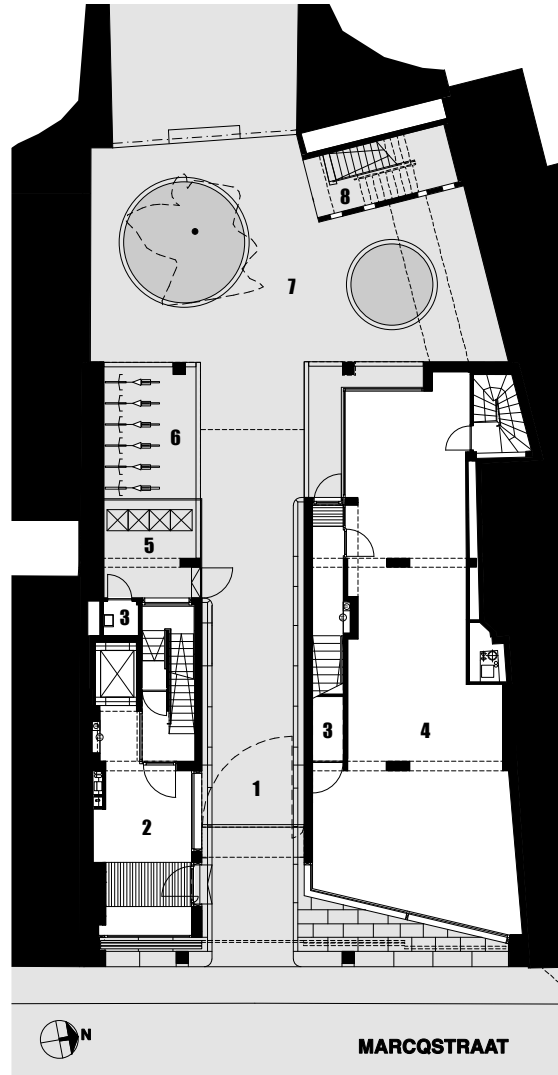

- 1 onthaal
- 2 ontmoetingsplaats / cafeteria
- 3 rookterras
- 4 vide
- 5 burelen voor diverse vzw's
- 6 berging
- 7 buitennoodtrap

- 1 doorgang met poort
- 2 inkomhal
- 3 berging
- 4 bibliotheek
- 5 overdekte berging vuilnis
- 6 overdekte fietsstalling
- 7 binnenkoer
- 8 buitennoodtrap

0

+1

01
WAW

MARCQSTRAAT 16/18 1000 BRUSSEL
WAW architecten
schaal 1/250