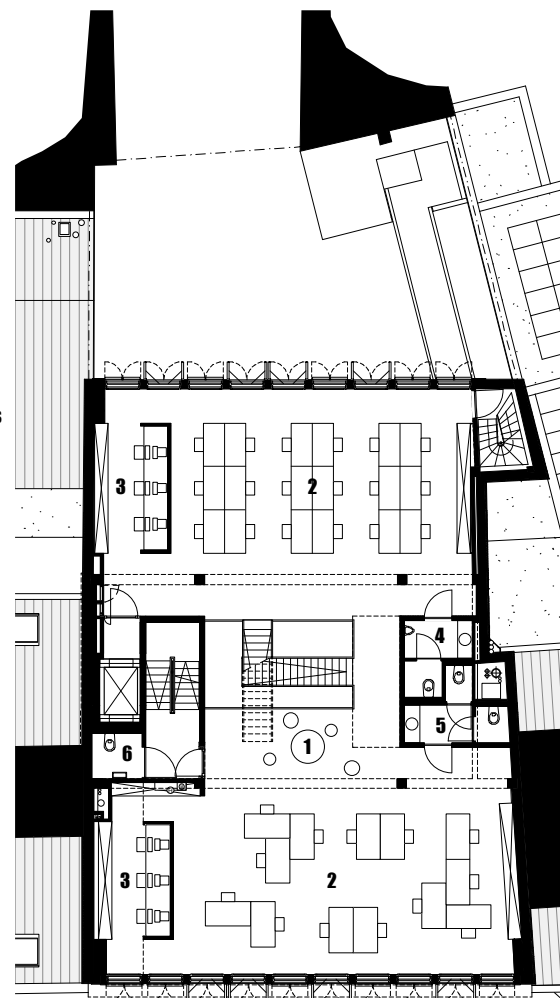

Brusselleer vzw

- 1 hal / ontmoetingsplaats
- 2 landschapsbureau
- 3 computerruimte
- 4 wc mannen
- 5 wc vrouwen
- 6 wc mindervaliden

+5

Brusselleer vzw

- 1 onthaal / intake / secretariaat
- 2 hal / ontmoetingsplaats
- 3 secretariaatsruimte
- 4 bureau coördinator
- 5 vergaderruimte
- 6 landschapsbureau
- 7 copieruimte
- 8 onderhoudslokaal