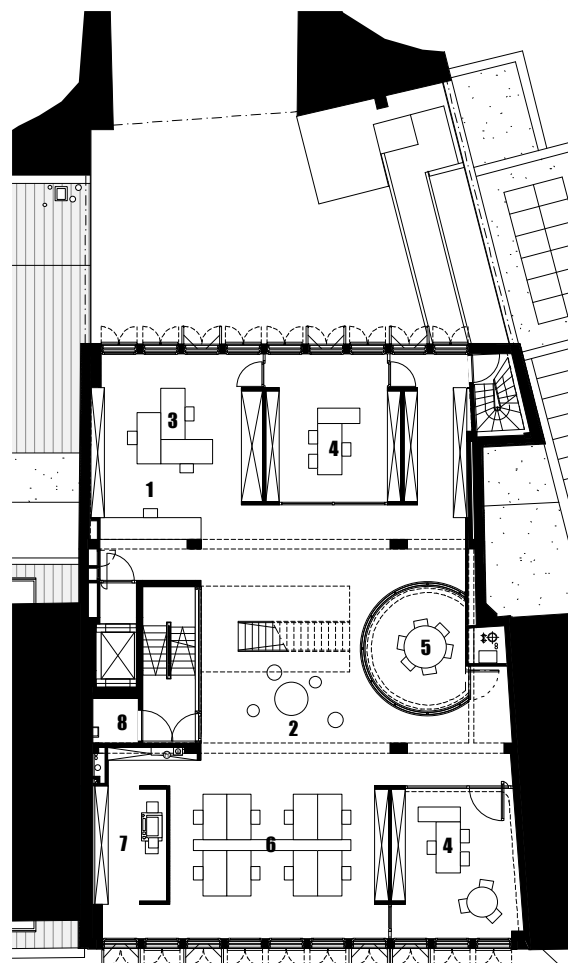

Brusselleer vzw

- 1 hal / ontmoetingsplaats
- 2 landschapsbureau
- 3 computerruimte
- 4 wc mannen
- 5 wc vrouwen
- 6 wc mindervaliden

+5

Brusselleer vzw

- 1 onthaal / intake / secretariaat
- 2 hal / ontmoetingsplaats
- 3 secretariaatsruimte
- 4 bureau coördinator
- 5 vergaderruimte
- 6 landschapsbureau
- 7 copieruimte
- 8 onderhoudslokaal