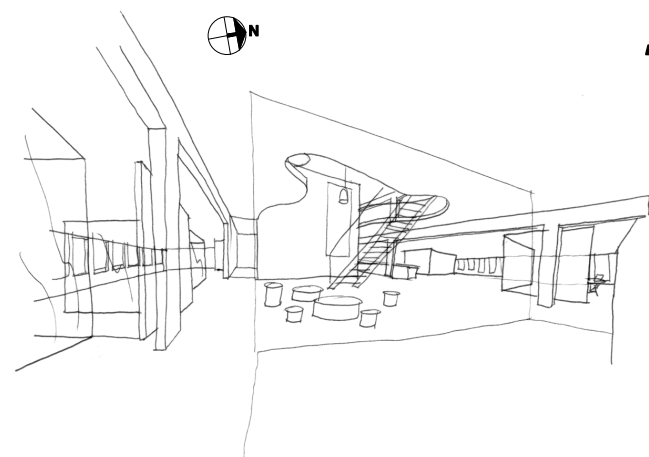

Brusselleer vzw

- 1 hal / ontmoetingsplaats
- 2 landschapsbureau
- 3 computerruimte
- 4 wc mannen
- 5 wc vrouwen
- 6 wc mindervaliden

+5

Brusselleer vzw

- 1 onthaal / intake / secretariaat
- 2 hal / ontmoetingsplaats
- 3 secretariaatsruimte
- 4 bureau coördinator
- 5 vergaderruimte
- 6 landschapsbureau
- 7 copieruimte
- 8 onderhoudslokaal